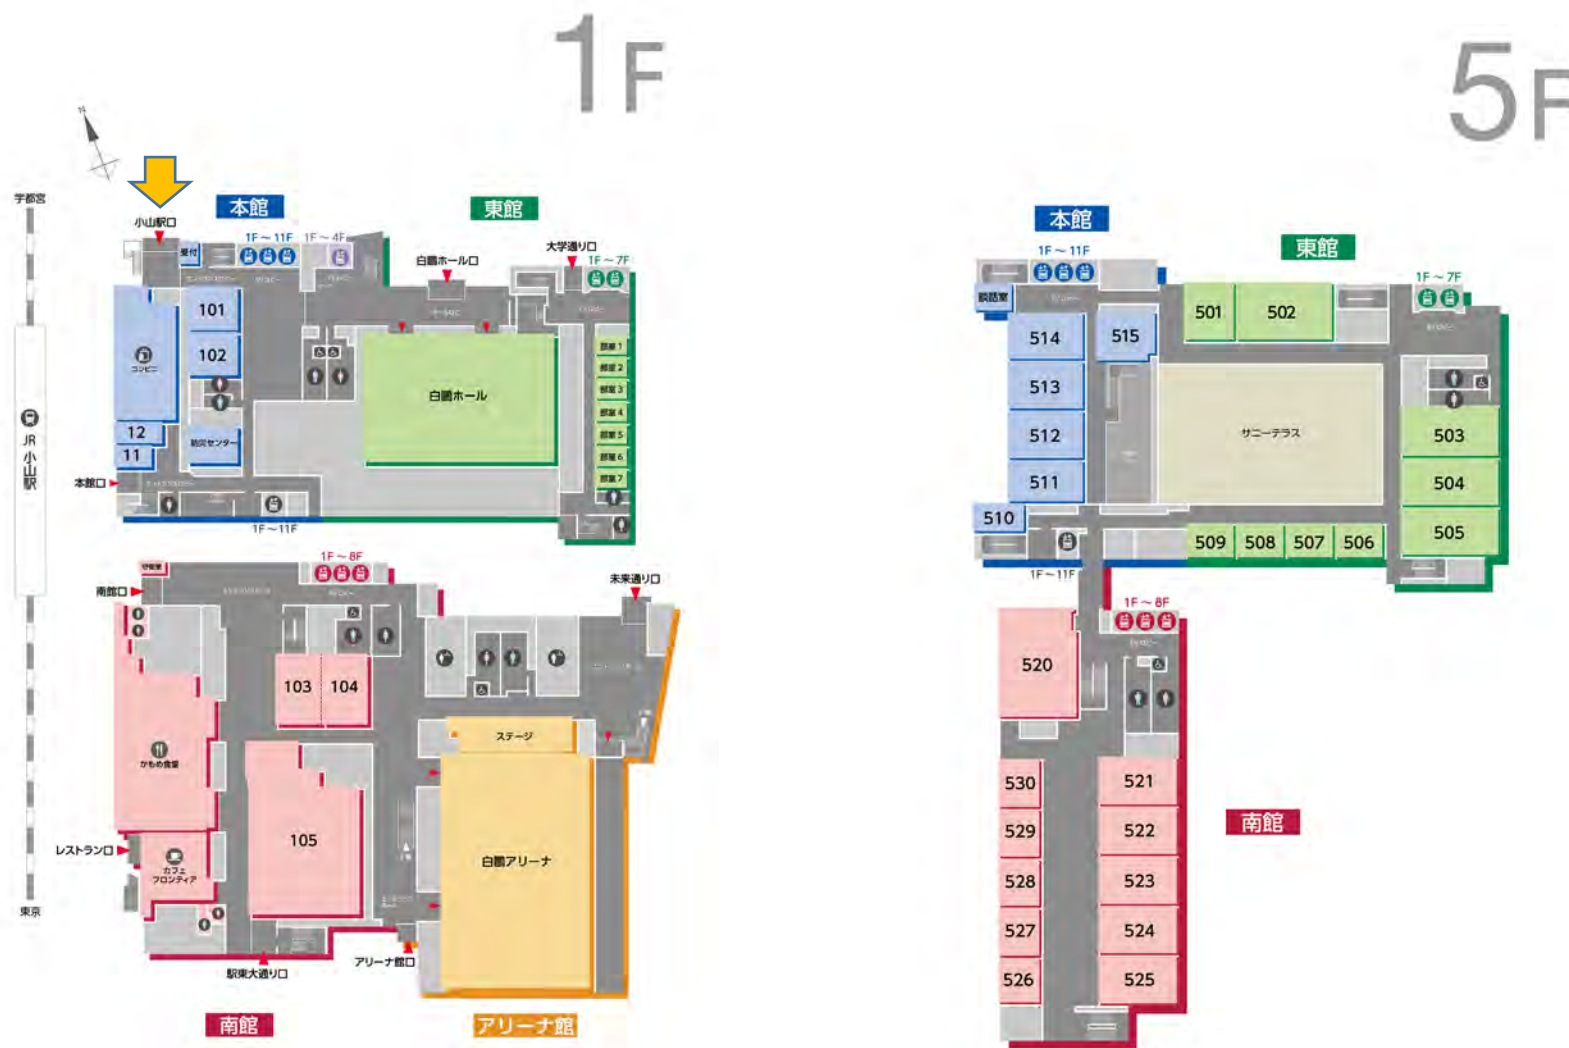

白鷗大学 本キャンパス 案内図

JR小山駅東出口から横断歩道を渡り、小山駅口からご入館ください。(本学学生以外は、小山駅口のみ入館可能です。)

青のエレベータで5階へお進みください。(緑のエレベータは、1階で外に出ることはできません。)